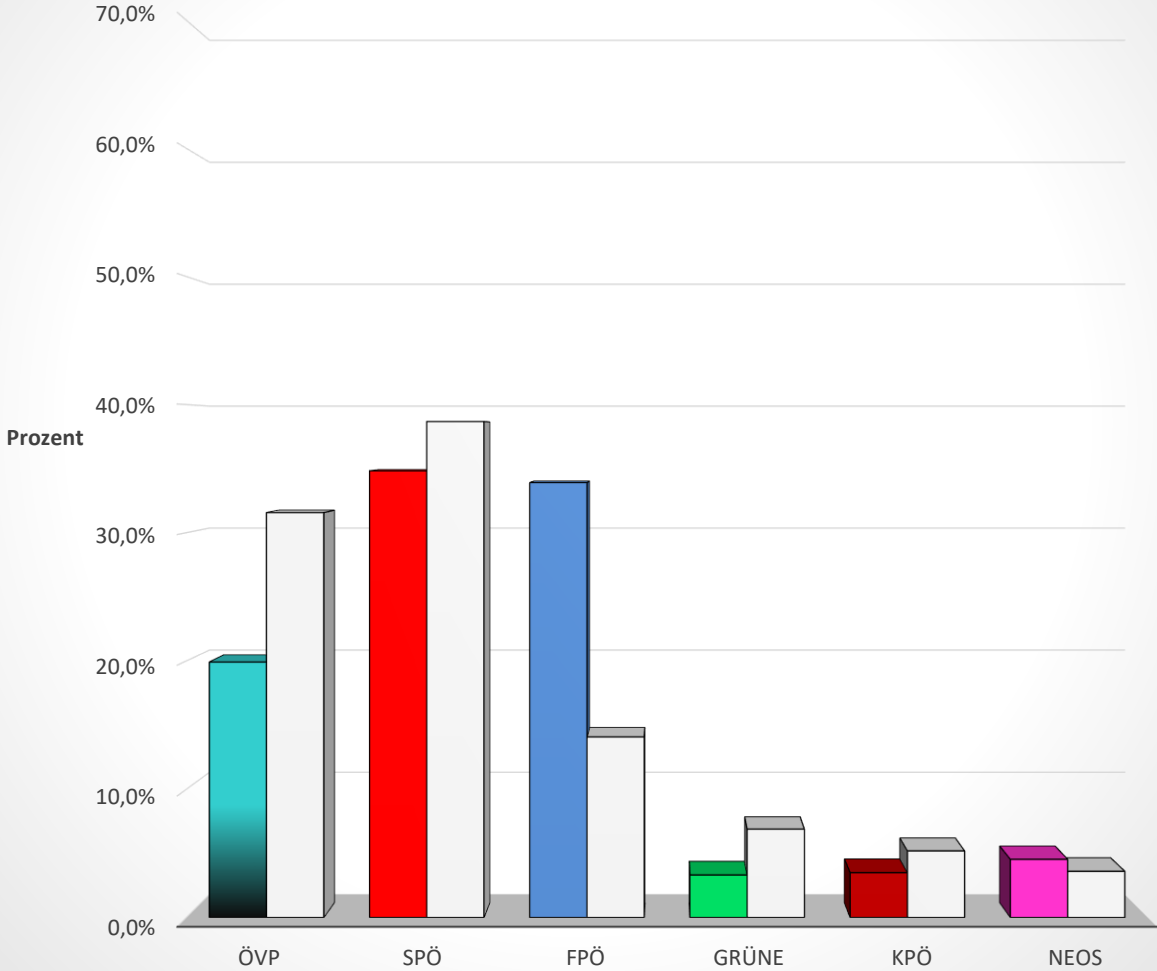

LANDTAGSWAHL 24.11.2024

Ergebnis Stadtgemeinde Kindberg

Vergleich zu LT-Wahl 2019

	ÖVP	SPÖ	FPÖ	GRÜNE	KPÖ	NEOS
LTW 2024 farbig	19,91%	34,83%	33,91%	3,31%	3,50%	4,54%
LTW 2019 grau	31,57%	38,68%	14,07%	6,89%	5,19%	3,60%